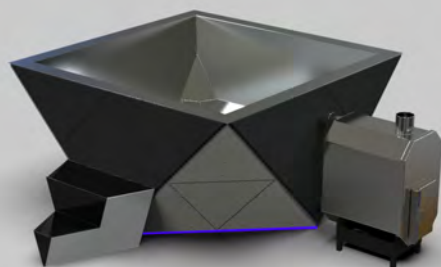

## СТАЛЬ

AISI 430 .....	649 990 ₽
AISI 304 .....	739 990 ₽

Окончательная цена зависит от выбранного цвета камня и комплектации.

	Банный чан «ЛАЙТ»	Банный чан с печью-подставкой	Банный чан «КУБОК»	Банный чан с печью-подставкой «ГРАНД»	Банный чан «КУБОК ГРАНД»	Встраиваемый чан в террасу	Банный чан с приставной печью «ГРАНД»
							
диаметр	200 см	200 см	200 см	200 см	200 см	200 см	200 см
место под чан	2 x 3 м <sup>2</sup>	2 x 3 м <sup>2</sup>	2 x 3 м <sup>2</sup>	2 x 3 м <sup>2</sup>	2 x 3 м <sup>2</sup>	2 x 3 м <sup>2</sup>	3 x 3 м <sup>2</sup>
объем	1,4 м <sup>3</sup>	1,4 м <sup>3</sup>	1,7 м <sup>3</sup>	1,4 м <sup>3</sup>	1,7 м <sup>3</sup>	1,4 м <sup>3</sup>	1,7 м <sup>3</sup>
кол-во мест	4-6 чел.	4-6 чел.	4-6 чел.	4-6 чел.	4-6 чел.	4-6 чел.	4-6 чел.
нагрев	—	за 1 час	за 1,5-2 часа	за 1 час	за 1,5-2 часа	за 1,5-2 часа	за 1,5-2 часа
расход дров	—	средний	малый	средний	малый	малый	малый
чаша	200 см / 8 граней	200 см / 8 граней	200 см / 8 граней	200 см / 8 граней	200 см / 8 граней	200 см / 8 граней	200 см / 8 граней
печь	—	увеличенная печь-подставка с зольником и поддувалом	на водяной рубашке с зольником и поддувалом	увеличенная печь-подставка с зольником и поддувалом	на водяной рубашке с зольником и поддувалом	60 кВт с водяным контуром	на водяной рубашке с зольником и поддувалом на 65 кВт

**Купель  
«УЛЬТРА»**

**Купель  
«УЛЬТРА XL»**

**Купель  
«КВАДРО»**

**Купель  
«КВАДРО XL»**

размер

2000 x 2000 x 1000 мм

2300 x 2300 x 1000 мм

2130 x 2000 x 1130 мм