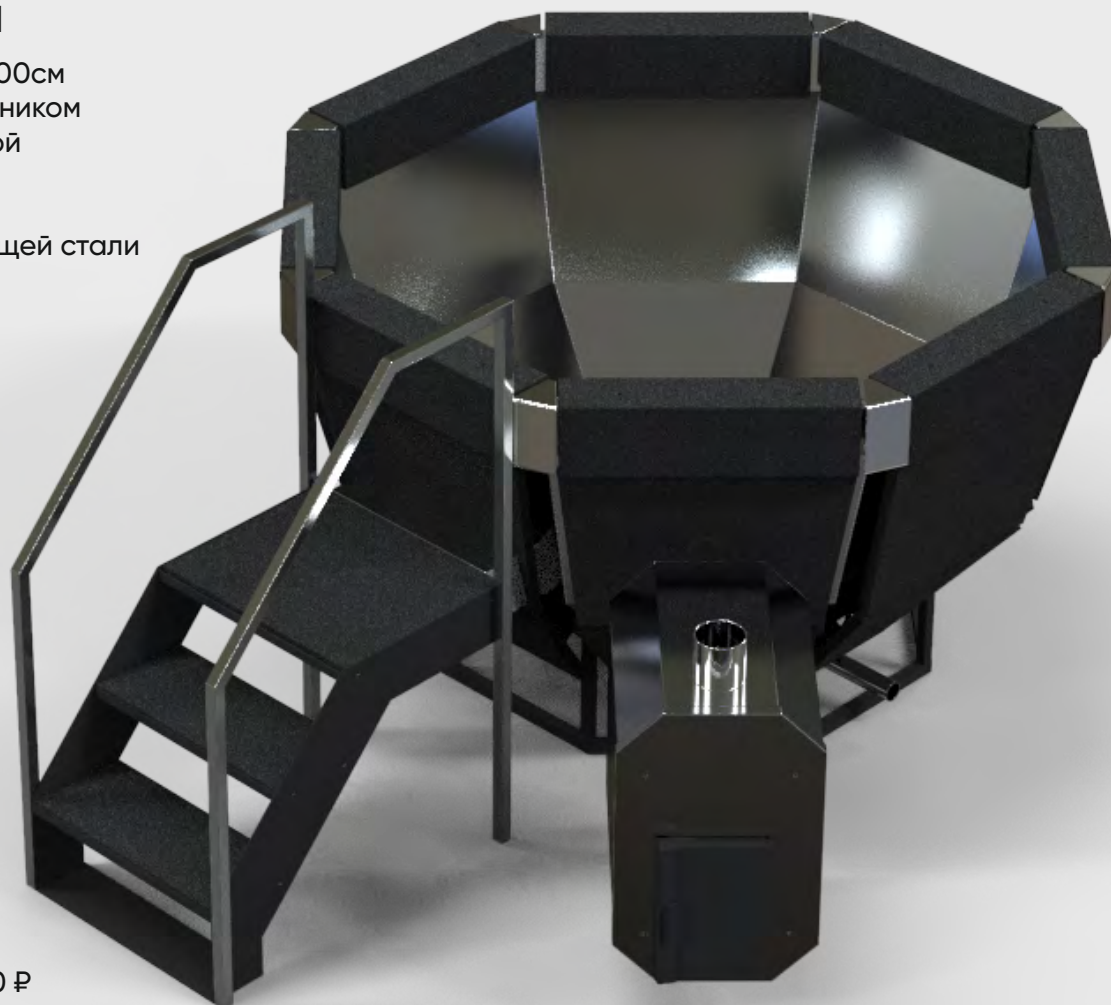

Банный чан с приставной печью «ГРАНД»

ХАРАКТЕРИСТИКИ

- диаметр 200 см, высота 110-130 см
- место под установку чана – 3 x 3 м²
- объём – 1,7 м³
- количество мест – 4-6 чел.
- нагревание за 1,5-2 часа

ДОПОЛНЕНИЯ

Лестница	24 990 ₽
Лестница из нерж. стали	49 990 ₽
Хромотерапия (подсветка)	24 990 ₽
Стол в центр чана	19 990 ₽
Стол боковой	19 990 ₽
Термокрышка	29 990 ₽
Термометр механический	4 990 ₽
Термометр электронный	14 990 ₽
Дымоход (3 метра)	6 990 ₽
Сэндвич-дымоход	9 990 ₽
Стеклянная дверца	9 990 ₽
Защита дымохода	4 990 ₽
Сатинирование	29 990 ₽
Крышка чехол	14 990 ₽
Аэромассаж	49 990 ₽

КОМПЛЕКТАЦИЯ

- 8-гранная чаша 200см с большим подножником и удобной посадкой
- Подставка
- Каменная отделка
- Печь из нержавеющей стали на 65 кВт

от 352 700 ₽

СТАЛЬ

AISI 430	352 700 ₽
AISI 304	402 700 ₽

Окончательная цена зависит от выбранного цвета камня и комплектации.