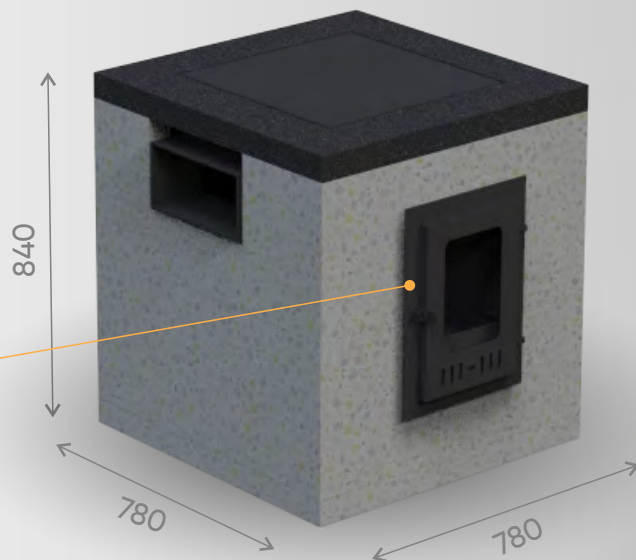

Духовка-коптильня 2в1 Печь под казан

ХАРАКТЕРИСТИКИ

- ВхД духовки 1075 x 600
- ВхДхШ печи 840 x 780 x 780
- Вес духовки в сборке 350 кг
- Вес казана в сборке 500 кг

- В базовой комплектации дверца сплошная из металла

Дверца с термостеклом
«Эффект камина» ..... 13 500 ₹

*Модуль «Духовка/коптильня» можно добавить только совместно с модулем «Печь под казан»

Духовка/коптильня
109 900 ₹

Печь под казан
97 500 ₹ ~~104 900 ₹~~