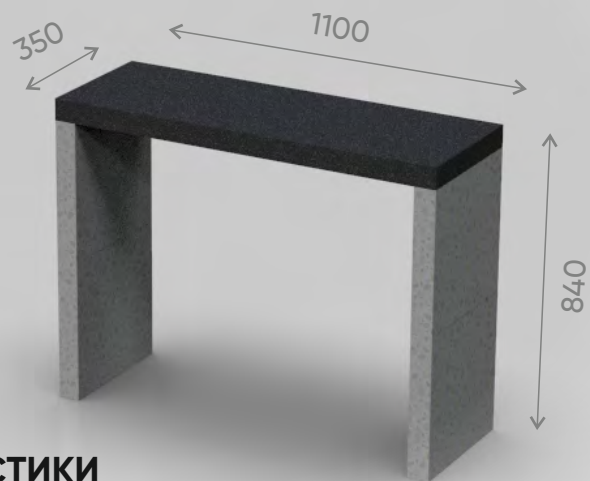

Барная стойка

ХАРАКТЕРИСТИКИ

- вес модуля в сборке 300 кг