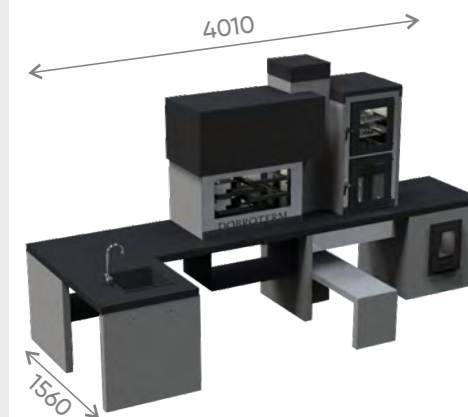

ПРЕМИУМ

Печь барбекю
Печь под казан
Духовка/смокер
Стол с раковиной
Стол угловой
Лавочка