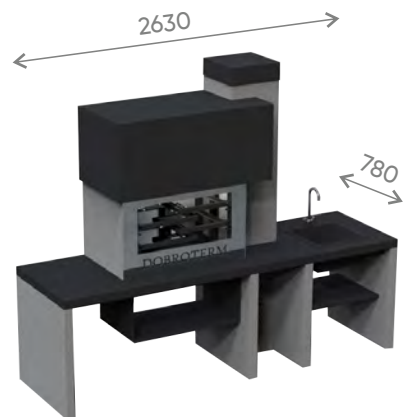

## ПРАКТИЧНЫЙ

Печь барбекю  
Стол с раковиной

188 590 ₺  
**164 400 ₺**