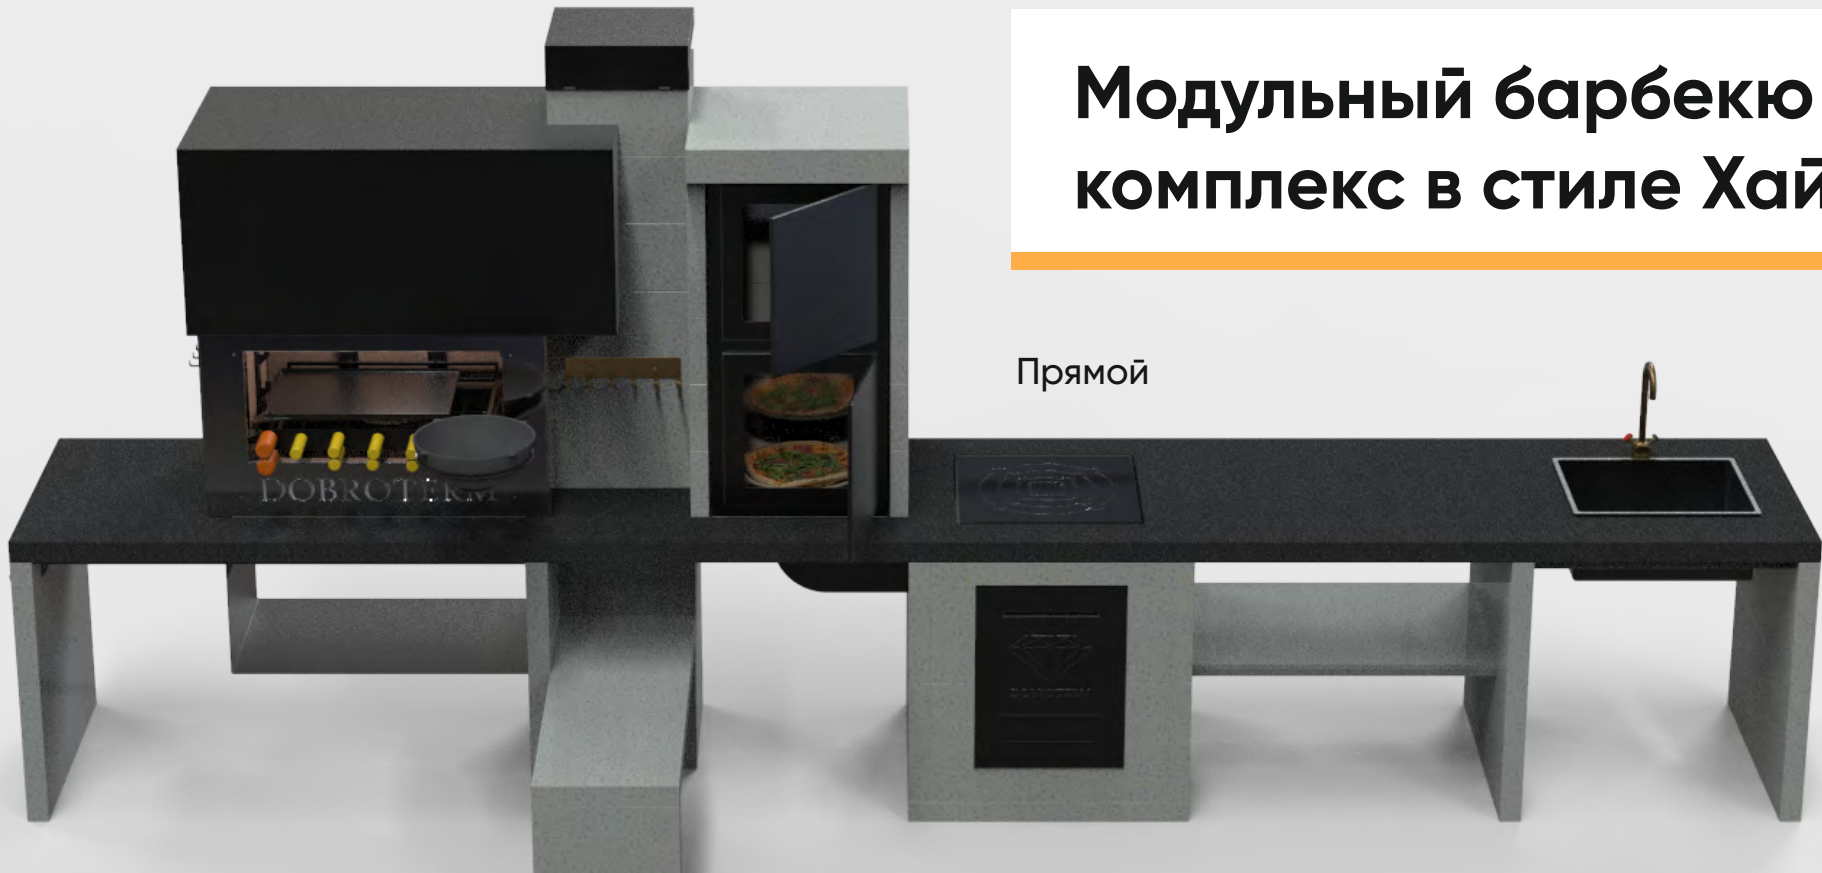

# Модульный барбекю комплекс в стиле Хайтек

Прямой

С барной стойкой

Угловой