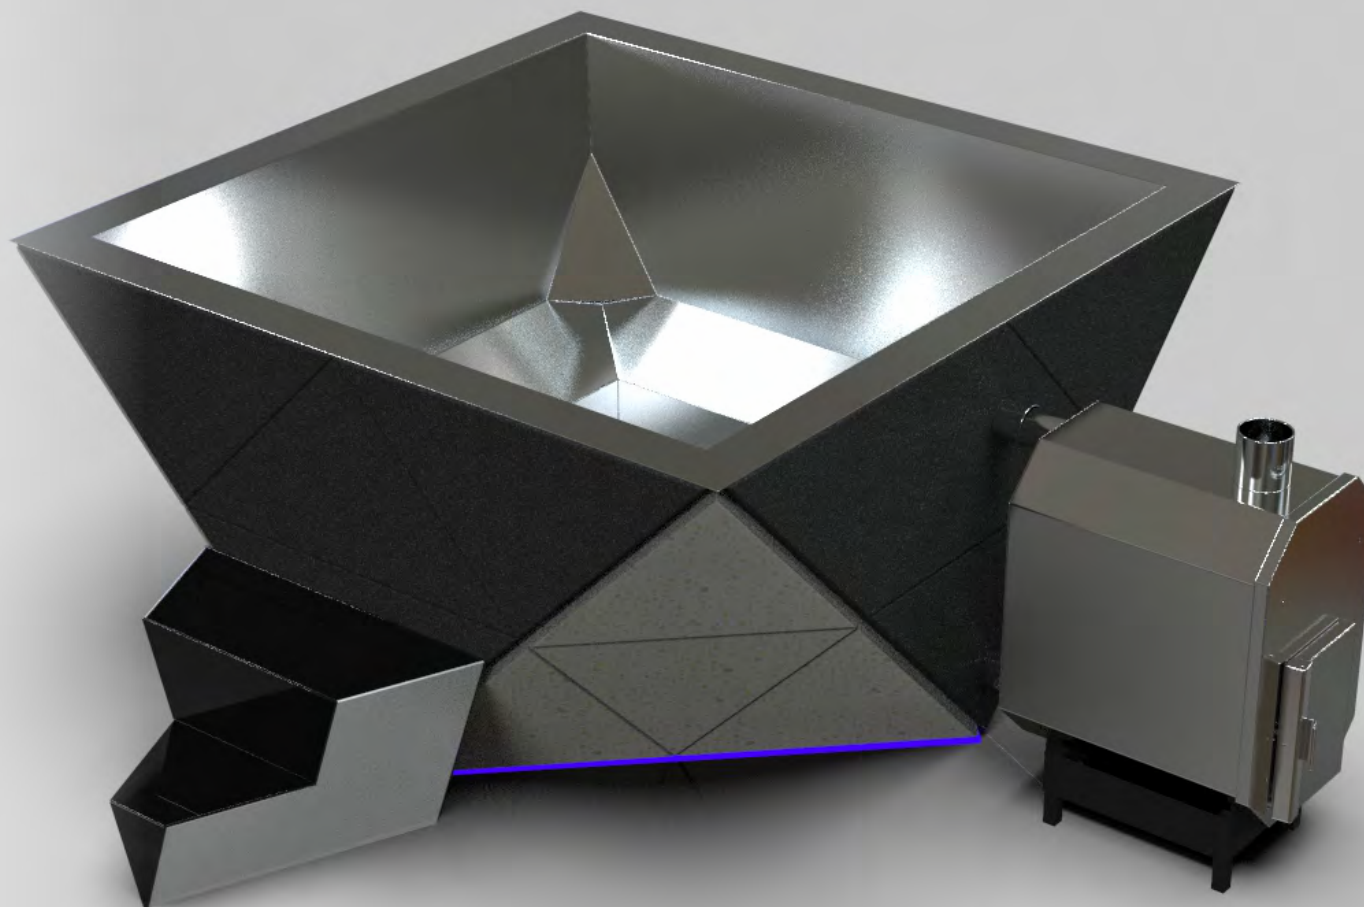

Купель «УЛЬТРА XL»

Смотреть обзор модели

ХАРАКТЕРИСТИКИ

- размер – 2300 x 2300 x 1000 мм
- место под установку чана – 3 x 3 м²
- объём – 2,6 м³
- количество мест – 8-10 чел.
- нагрев за 2 часа
- малый расход дров

КОМПЛЕКТАЦИЯ

- Чаша 2100 x 2100 x 1000 мм
- Печь из нержавеющей стали на водяной рубашке на 65 кВт
- Наружная каменная отделка

ДОПОЛНЕНИЯ

Лестница	19 990 ₹
Дымоход	6 990 ₹
Подсветка	24 990 ₹
Термокрышка	34 990 ₹
Аэромассаж	49 990 ₹
Утепление	24 990 ₹
Термометр	14 990 ₹

от 489 990 ₹

СТАЛЬ

AISI 430	489 990 ₹
AISI 304	549 990 ₹

Окончательная цена зависит от выбранного цвета камня и комплектации.