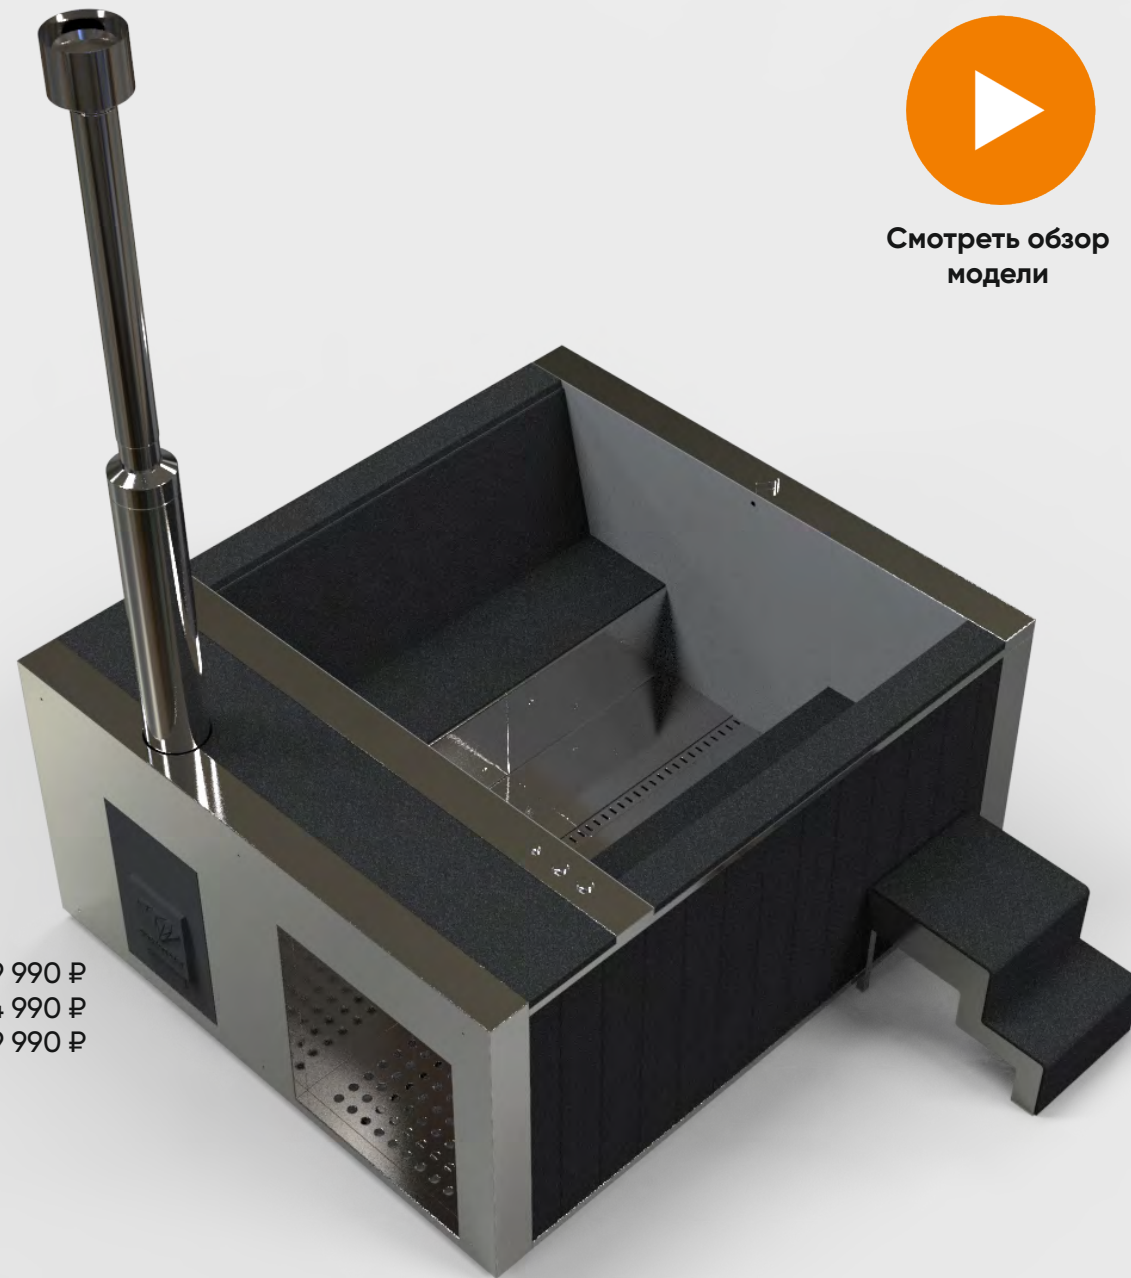

Купель «КВАДРО XL»

Смотреть обзор модели

ХАРАКТЕРИСТИКИ

- размер – 2130 x 2400 x 1130 мм
- объём – 1,8 м³
- количество мест – до 6-8 чел.
- нагрев за 2 часа
- малый расход дров

Эксклюзивно
в России

КОМПЛЕКТАЦИЯ

- Чаша 1600 x 1800 x 1100
- Печь из нержавеющей стали на водяной рубашке
- Наружная отделка камнем
- Дровник

ДОПОЛНЕНИЯ

Аэромассаж	49 990 ₽
Хромотерапия (подсветка)	24 990 ₽
Термометр электронный	14 990 ₽
Внутренняя отделка камнем	24 990 ₽
Лестница из нерж. стали	19 990 ₽
Наружная подсветка	11 990 ₽

Утепление	19 990 ₽
Термокрышка	34 990 ₽
Сэндвич-дымоход	9 990 ₽

от 649 990 ₽

СТАЛЬ

AISI 430	649 990 ₽
AISI 304	739 990 ₽

Окончательная цена зависит от выбранного цвета камня и комплектации.