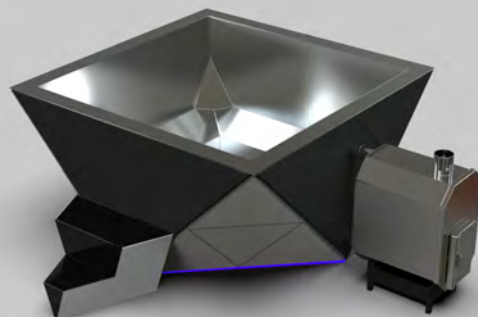

## СТАЛЬ

AISI 430 .....	649 990 ₽
AISI 304 .....	739 990 ₽

Окончательная цена зависит от выбранного цвета камня и комплектации.

	Банный чан «ЛАЙТ»	Банный чан с печью-подставкой	Банный чан «КУБОК»	Банный чан с печью-подставкой «ГРАНД»	Банный чан «КУБОК ГРАНД»	Встраиваемый чан в террасу	Банный чан с приставной печью «ГРАНД»
							
диаметр	200 см	200 см	200 см	200 см	200 см	200 см	200 см
место под чан	2 x 3 м <sup>2</sup>	2 x 3 м <sup>2</sup>	2 x 3 м <sup>2</sup>	2 x 3 м <sup>2</sup>	2 x 3 м <sup>2</sup>	2 x 3 м <sup>2</sup>	3 x 3 м <sup>2</sup>
объем	1,4 м <sup>3</sup>	1,4 м <sup>3</sup>	1,7 м <sup>3</sup>	1,4 м <sup>3</sup>	1,7 м <sup>3</sup>	1,4 м <sup>3</sup>	1,7 м <sup>3</sup>
кол-во мест	4-6 чел.	4-6 чел.	4-6 чел.	4-6 чел.	4-6 чел.	4-6 чел.	4-6 чел.
нагрев	—	за 1 час	за 1,5-2 часа	за 1 час	за 1,5-2 часа	за 1,5-2 часа	за 1,5-2 часа
расход дров	—	средний	малый	средний	малый	малый	малый
чаша	200 см / 8 граней	200 см / 8 граней	200 см / 8 граней	200 см / 8 граней	200 см / 8 граней	200 см / 8 граней	200 см / 8 граней
печь	—	увеличенная печь-подставка с зольником и поддувалом	на водяной рубашке с зольником и поддувалом	увеличенная печь-подставка с зольником и поддувалом	на водяной рубашке с зольником и поддувалом	60 кВт с водяным контуром	на водяной рубашке с зольником и поддувалом на 65 кВт

**Купель  
«УЛЬТРА»**

**Купель  
«УЛЬТРА XL»**

**Купель  
«КВАДРО»**

**Купель  
«КВАДРО XL»**

размер

2000 x 2000 x 1000 мм

2300 x 2300 x 1000 мм

2130 x 2000 x 1130 мм