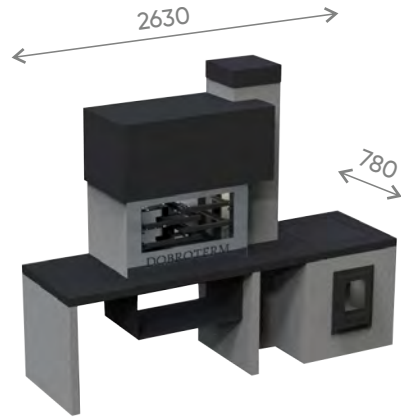

СТАНДАРТНЫЙ

Печь барбекю
Печь казан