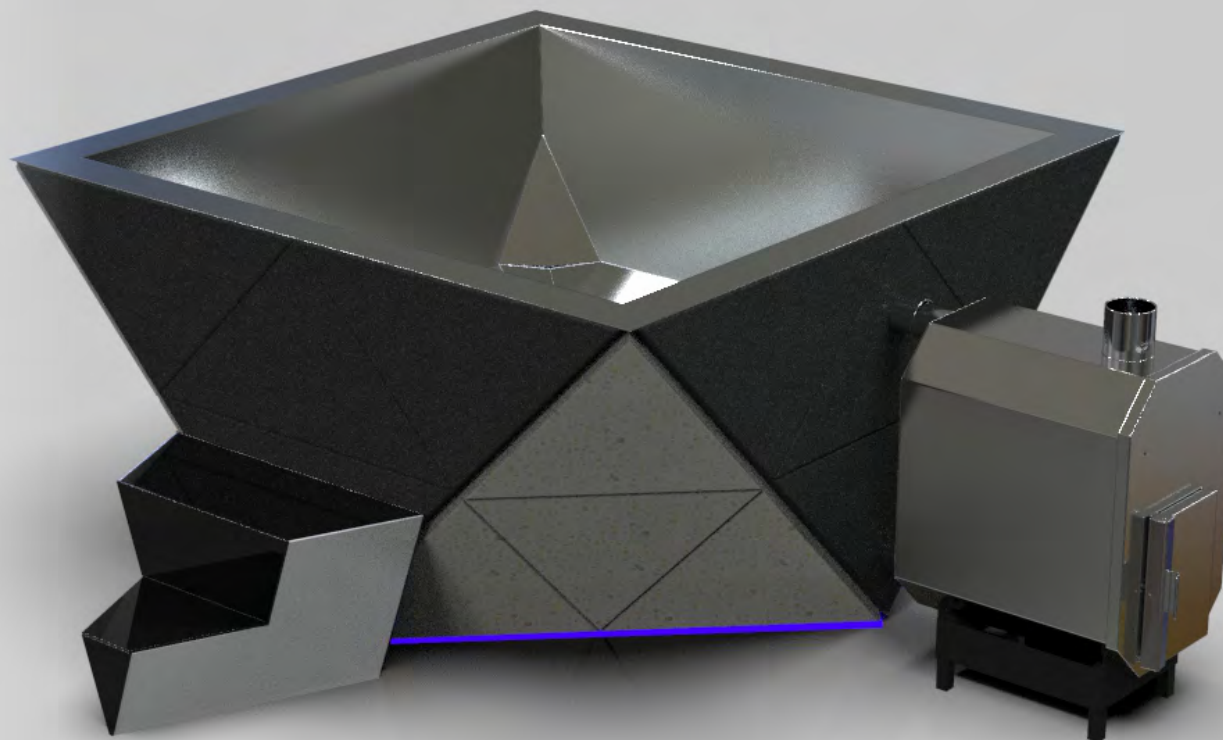

Купель «УЛЬТРА»

Смотреть обзор
модели

ХАРАКТЕРИСТИКИ

- размер – 2000 x 2000 x 1000 мм
- место под установку чана – 3 x 3 м²
- объём – 1,8 м³
- количество мест – 4-6 чел.
- нагрев за 2 часа
- малый расход дров

КОМПЛЕКТАЦИЯ

- Чаша 1800 x 1800 x 1000 мм
- Печь из нержавеющей стали на водяной рубашке на 65 кВт
- Наружная каменная отделка

ДОПОЛНЕНИЯ

Лестница	19 990 ₽
Дымоход	6 990 ₽
Подсветка	24 990 ₽
Термокрышка	34 990 ₽
Аэромассаж	49 990 ₽
Утепление	24 990 ₽
Термометр	14 990 ₽

от 435 990 ₽

СТАЛЬ

AISI 430	435 990 ₽
AISI 304	495 990 ₽

Окончательная цена зависит от выбранного цвета камня и комплектации.