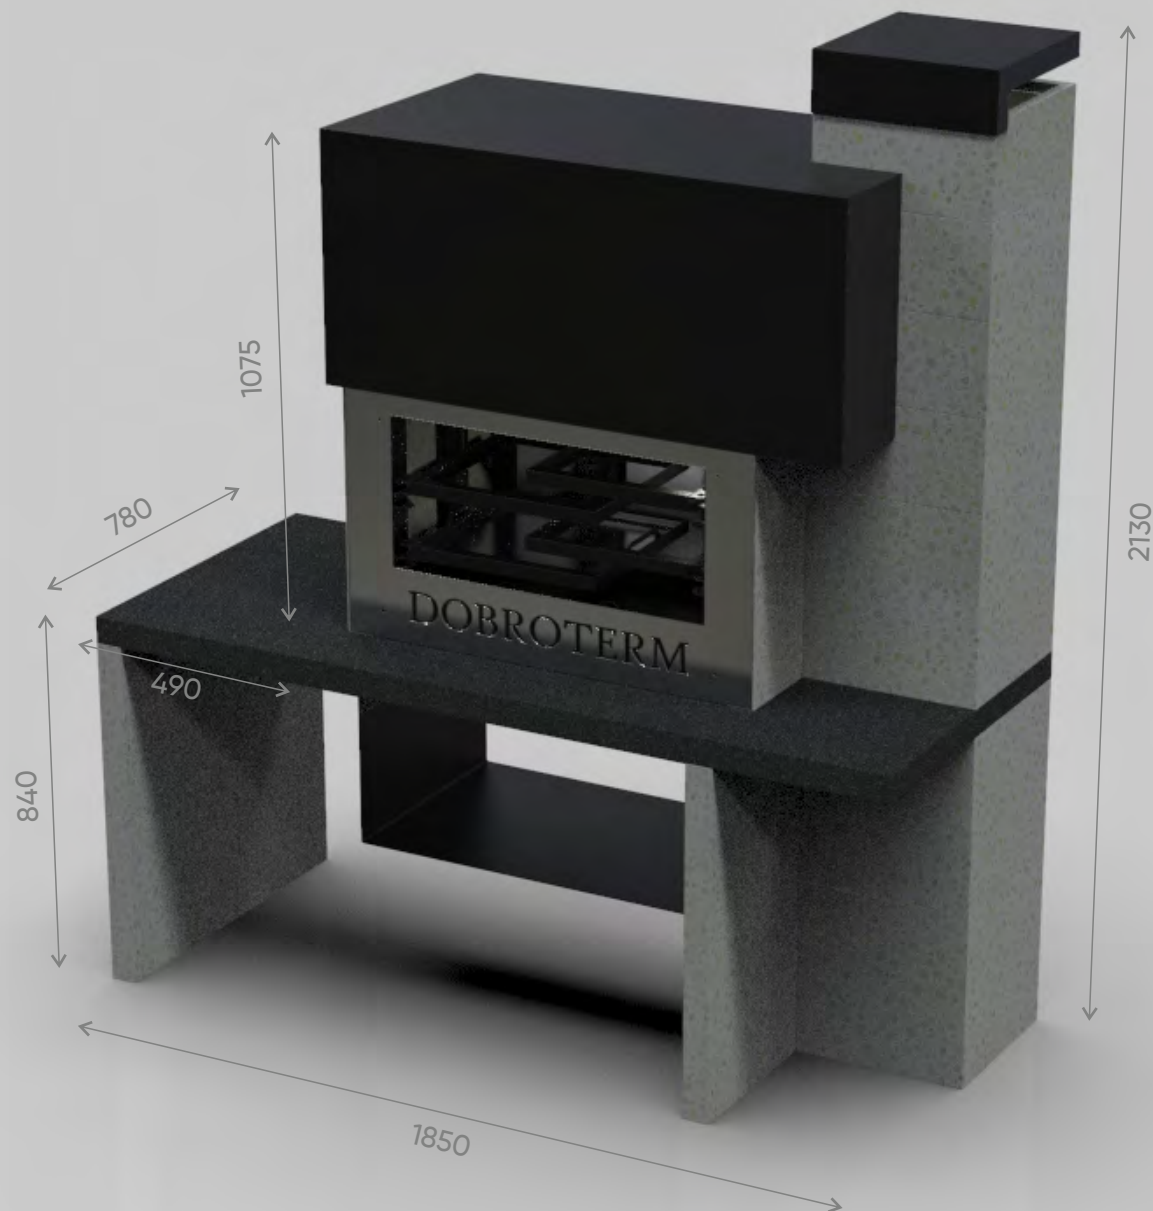

Печь барбекю

ХАРАКТЕРИСТИКИ

- ширина 1850, высота 2130, глубина 780
- ширина столешницы 490 (от угла до духовки)
- внутренние размеры духовки ВхШ: 670х960
- вес модуля в сборке 1000 кг

ДОПОЛНЕНИЯ

- Мини раковина в столешнице ..... 6 000 ₽
- Интерактивные листы для духовки (1шт) ..... 9 900 ₽

114 500 ₽ ~~129 900 ₽~~