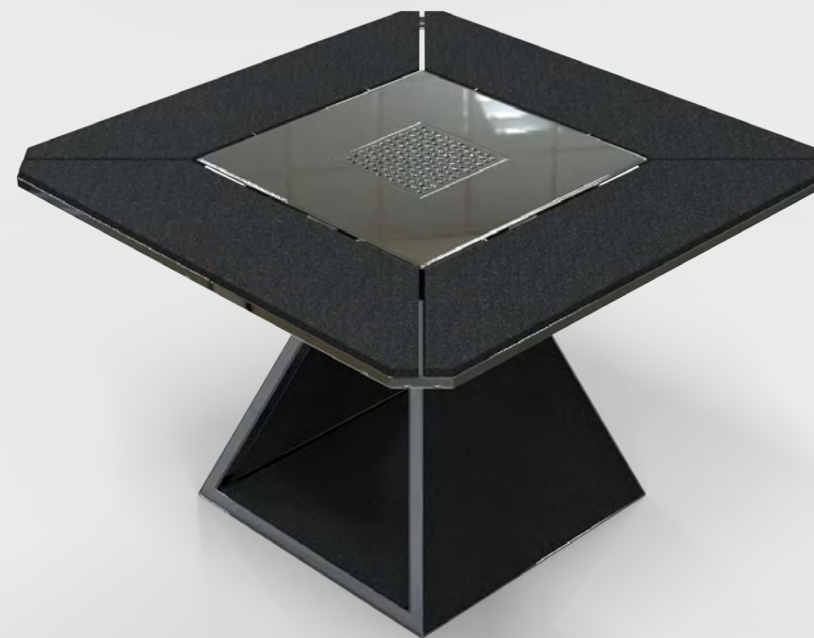

КОМПЛЕКТАЦИЯ

- отсек для хранения
- гриль-решетка
- жарочные плиты из нерж. стали

Гриль-стол **79 990 ₽**