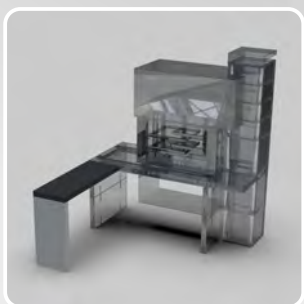

Барная стойка

ХАРАКТЕРИСТИКИ

- вес модуля в сборке 300 кг

34 900 ₺

Лавочка

ХАРАКТЕРИСТИКИ

- вес модуля в сборке 200 кг

29 900 ₺