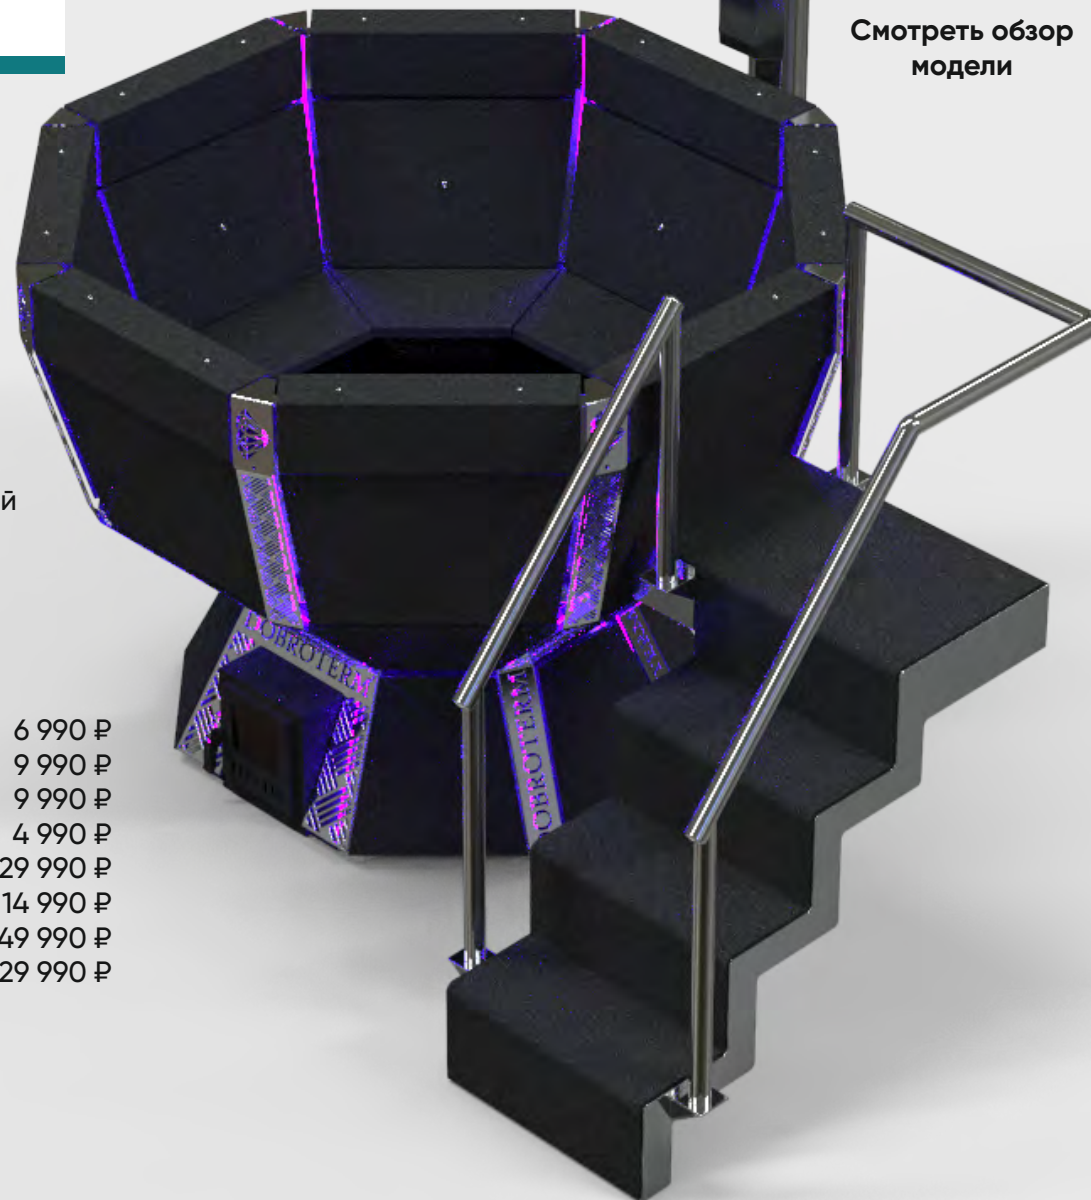

Банный чан «КУБОК ГРАНД»

Смотреть обзор модели

ХАРАКТЕРИСТИКИ

- диаметр 200 см, высота 150 см
- место под установку чана – 2 х 3 м²
- объём – 1,7 м³
- количество мест – 4-6 чел.
- нагревание за 1,5-2 часа
- малый расход дров

КОМПЛЕКТАЦИЯ

- 8-гранная чаша 200см с большим подножником и удобной посадкой
- Печь из нержавеющей стали на водяной рубашке с зольником и поддувалом
- Каменная отделка

ДОПОЛНЕНИЯ

Лестница	24 990 ₽
Лестница из нерж. стали	49 990 ₽
Хромотерапия (подсветка)	24 990 ₽
Ламели из нерж. стали	39 990 ₽
Стол в центр чана	19 990 ₽
Стол боковой	19 990 ₽
Термометр механический	4 990 ₽
Термометр электронный	14 990 ₽

Долгий срок службы

50 лет

Дымоход (3 метра)	6 990 ₽
Сэндвич-дымоход	9 990 ₽
Стеклянная дверца	9 990 ₽
Защита дымохода	4 990 ₽
Сатинирование	29 990 ₽
Крышка чехол	14 990 ₽
Аэромассаж	49 990 ₽
Термокрышка	29 990 ₽

СТАЛЬ

AISI 430	399 990 ₽
AISI 304	442 990 ₽

от 399 990 ₽

Окончательная цена зависит от выбранного цвета камня и комплектации.