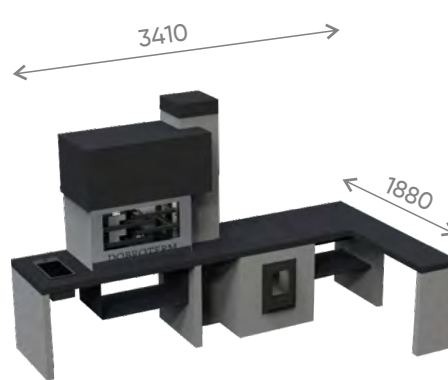

КОМФОРТ

Печь барбекю
Печь под казан
Мини мойка
Разделочный стол
Барная стойка