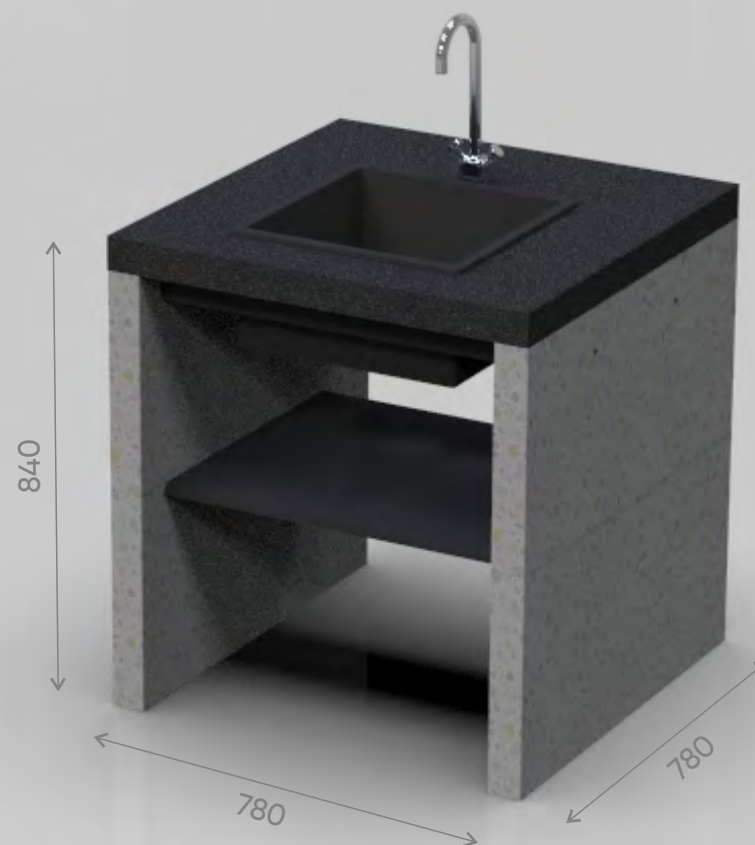

Стол с мойкой

ХАРАКТЕРИСТИКИ

- базовый размер ВхДхШ: 840 x 780 x 780
- вес модуля в сборке 200 кг

Можно увеличить ширину 780-1100мм... + 5 000 ₺

Цена без мойки ..... 44 900 ₺

49 900 ₺ ~~58 690 ₺~~