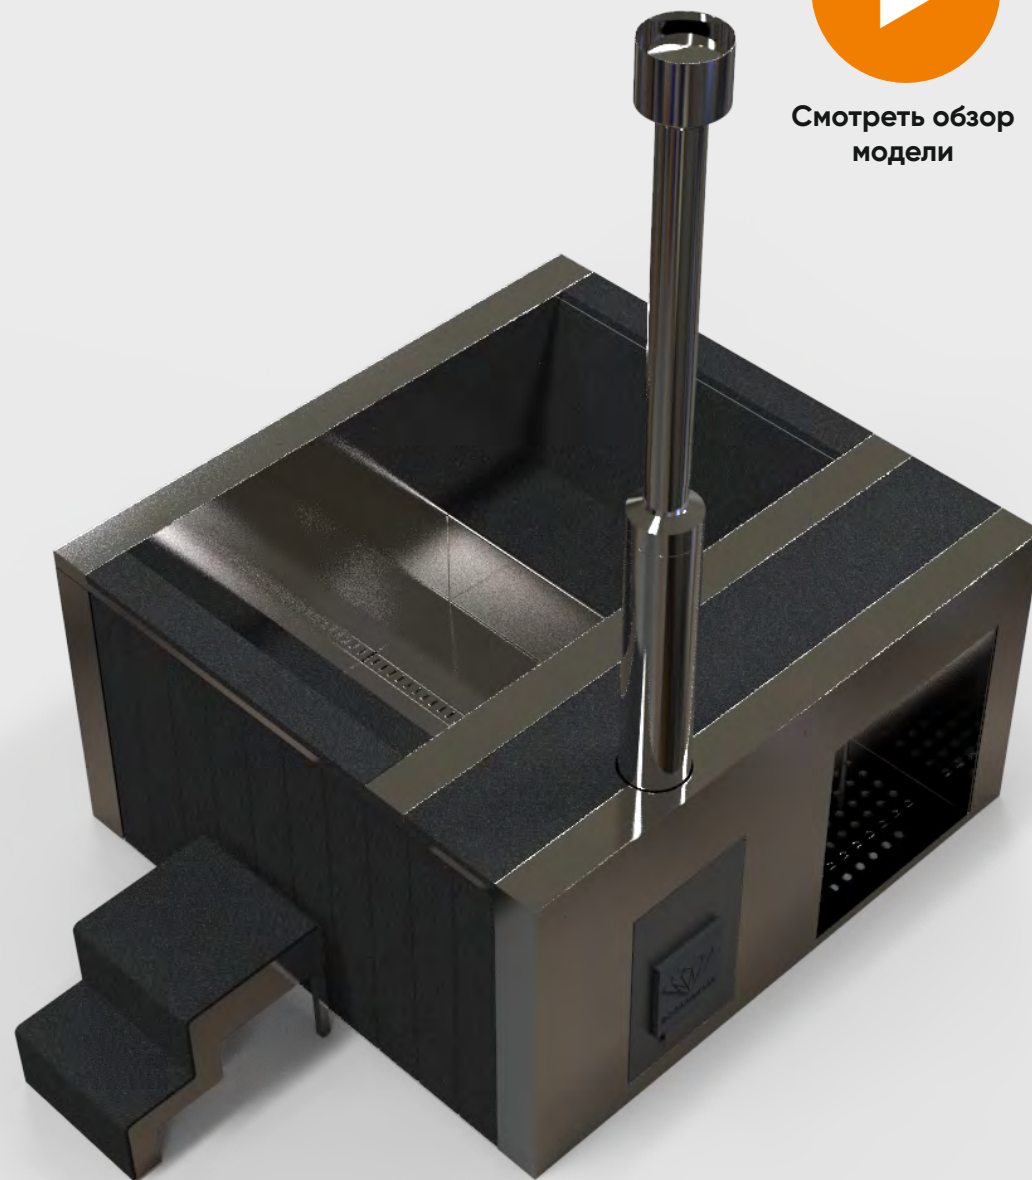

Купель «КВАДРО»

Смотреть обзор модели

ХАРАКТЕРИСТИКИ

- размер – 2130 x 2000 x 1130 мм
- объём – 1,4 м³
- количество мест – до 4-6 чел.
- нагрев за 2 часа
- малый расход дров

Эксклюзивно
в России

КОМПЛЕКТАЦИЯ

- Чаша 1200 x 1800 x 1100
- Печь из нержавеющей стали на водяной рубашке
- Наружная отделка камнем
- Дровник

ДОПОЛНЕНИЯ

Аэромассаж	49 990 ₽
Хромотерапия (подсветка)	24 990 ₽
Термометр электронный	14 990 ₽
Внутренняя отделка камнем	24 990 ₽
Лестница из нерж. стали	19 990 ₽
Наружная подсветка	11 990 ₽

Утепление	19 990 ₽
Термокрышка	34 990 ₽
Сэндвич-дымоход	9 990 ₽

от 589 990 ₽

СТАЛЬ

AISI 430	589 990 ₽
AISI 304	679 990 ₽

Окончательная цена зависит от выбранного цвета камня и комплектации.