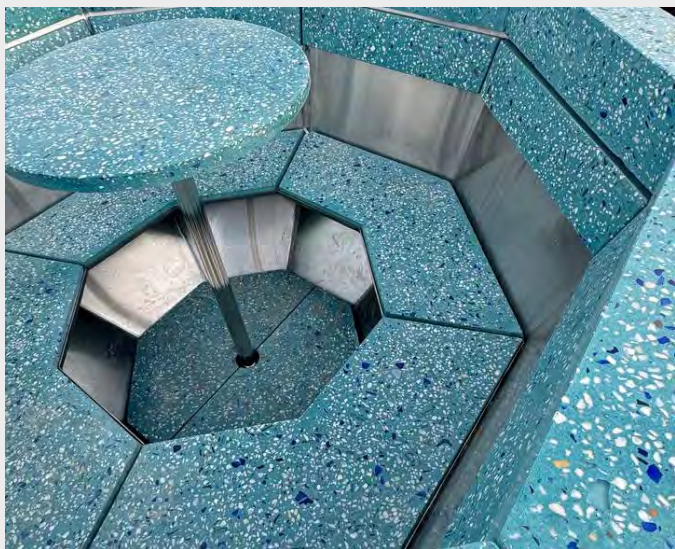

Смотреть отзывы
на банные чаны

Смотреть отзывы
на купели